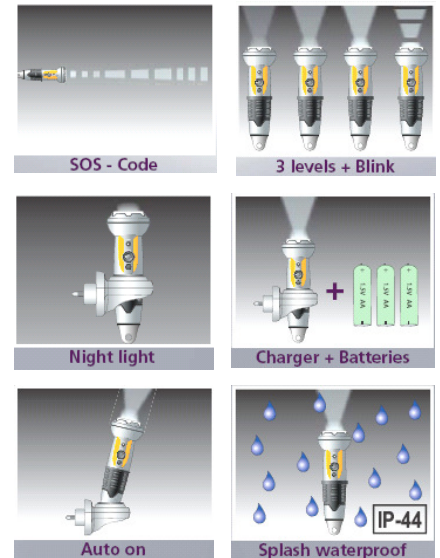

ATL-240

Oplaadbare zaklamp

Alecto®

Oplaadbaar
Altijd klaar voor gebruik

ATL-240

Oplaadbare zaklamp

- Batterij wordt geladen door de lamp in de houder te plaatsen
- Spatwater dicht
- Nachtlamp/oriëntatie functie, ideaal voor kinderkamer of overloop
- Lamp gaat automatisch branden bij een stroomonderbreking
- Lichtintensiteit instelbaar: hoog, medium, laag, knipperend licht
- SOS functie (3x kort, 3x lang, 3x kort)
- Aan/Uit schakelaar
- Voorzien van LED verlichting dus zeer energiezuinig en lange levensduur
- Direct gebruiksklaar.
  Lamp gaat automatisch aan wanneer deze uit de houder wordt genomen
- Wordt geleverd inclusief laadhouder en batterijen